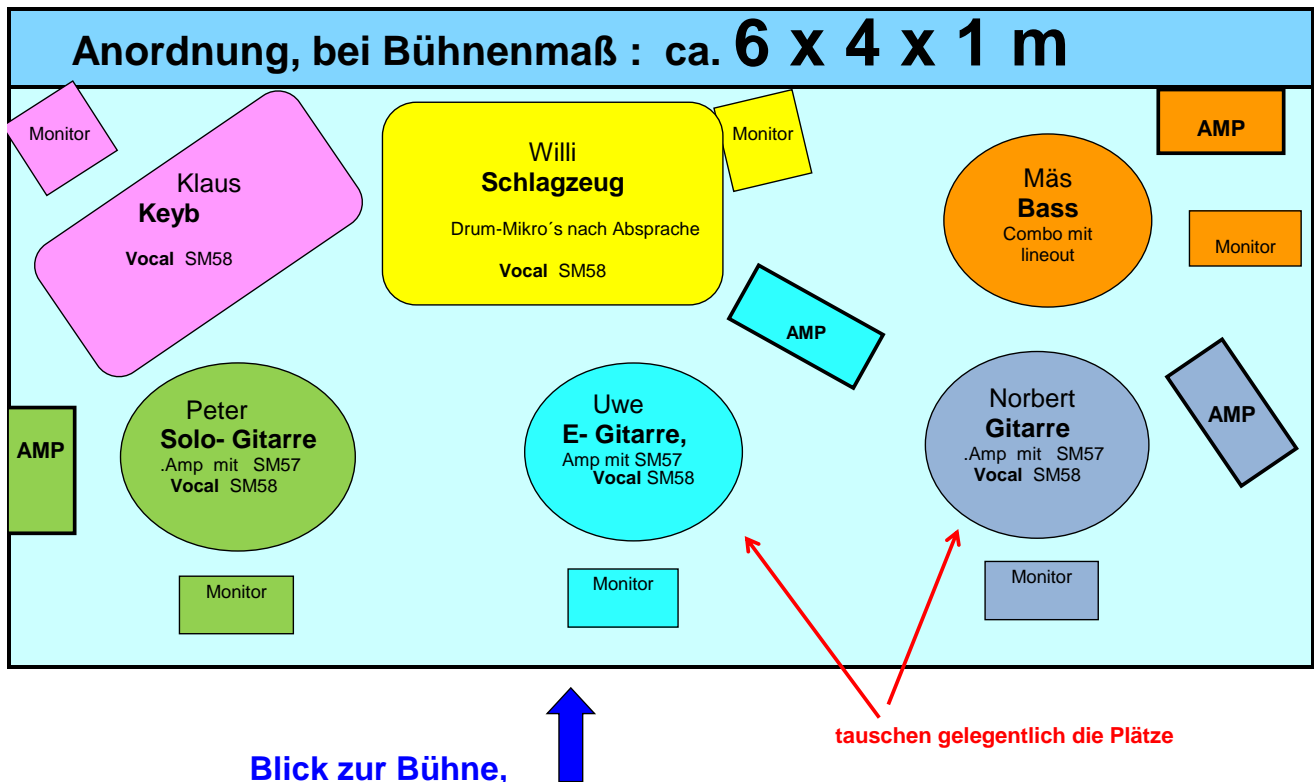

Aktuell spielen wir mit InEar....falls nicht, dann mit Monitoren, wie u.a.  
6 St. Monitore wie angegeben:

Die 3 Front-Bühnen-Monitore (Peter, Norbert, Uwe) sind Standard.  
Für die hintere Bühnenreihe genügen notfalls auch 2 seitlich angebrachte Monitore (Hochständer).  
Alle Monitore benötigen das gleiche Signal, wie die Front-PA, incl. Gesangs-Effekte,  
jedoch ohne Drums, ohne Bass.